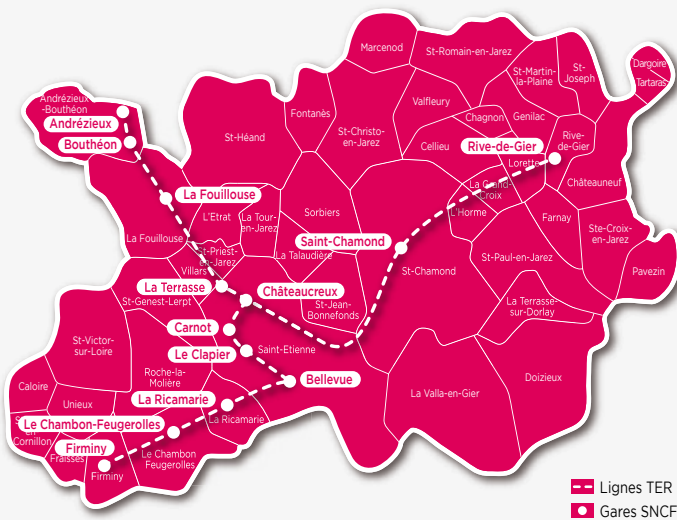

T-Libr «S» (territoire de Saint-Etienne Métropole)

T-Libr «S» Les Titres «Voyages»

	TARIFS TTC
1 Voyage	1,90€
10 Voyages	17,30€

T-Libr «S» Les abonnements

PRIME TRANSPORT Bénéficiez de la Prime Transport : une prise en charge de vos abonnements de 50% par votre employeur dans le cadre de vos déplacements Domicile-Travail.

Mensuels

Valables du 1er au dernier jour du mois. Trajets illimités.

	TARIFS TTC
Tout public	58,10€
Jeunes -26 ANS	47,50€

Annuels

- Trajets illimités pendant 1 an. Paiement au comptant ou par prélèvement (+4.80€ de frais bancaires).

	TARIFS TTC
Tout public	522,60€
Jeune -26 ANS	393,90€

C'est vous qui choisissez la date de début de validité de votre abonnement annuel. **Exception** : si l'achat est fait sur un distributeur automatique, la date de début d'abonnement correspond à la date d'achat.

T-Libr «M» (TER+TCL+STAS)

Vous vous déplacez souvent à Lyon ? Optez pour le titre T-LIBR TER + TCL + STAS

Ce titre vous permet de vous déplacer sur l'ensemble des lignes bus, tram et métro des réseaux STAS et TCL ainsi qu'en TER entre Firminy et Lyon (quelle que soit la gare d'arrivée).

Mensuels

	TARIFS TTC
Tout public	144€
Tarif Etudiant et apprenti -26 ANS	114,20€

T-Libr «XL» (TER + TCL + STAS + L'VA + RUBAN)

L'abonnement mensuel L'VA + Ruban + STAS + TCL + TER vous permet de vous déplacer sur l'ensemble des réseaux de Saint-Etienne, Lyon, Bourgoin-Jallieu et Vienne ainsi que sur les lignes TER en lien avec ces destinations.

Mensuels

	TARIFS TTC
Tout public	205,80€
Tarif Etudiant et apprenti -26 ANS	164,80€