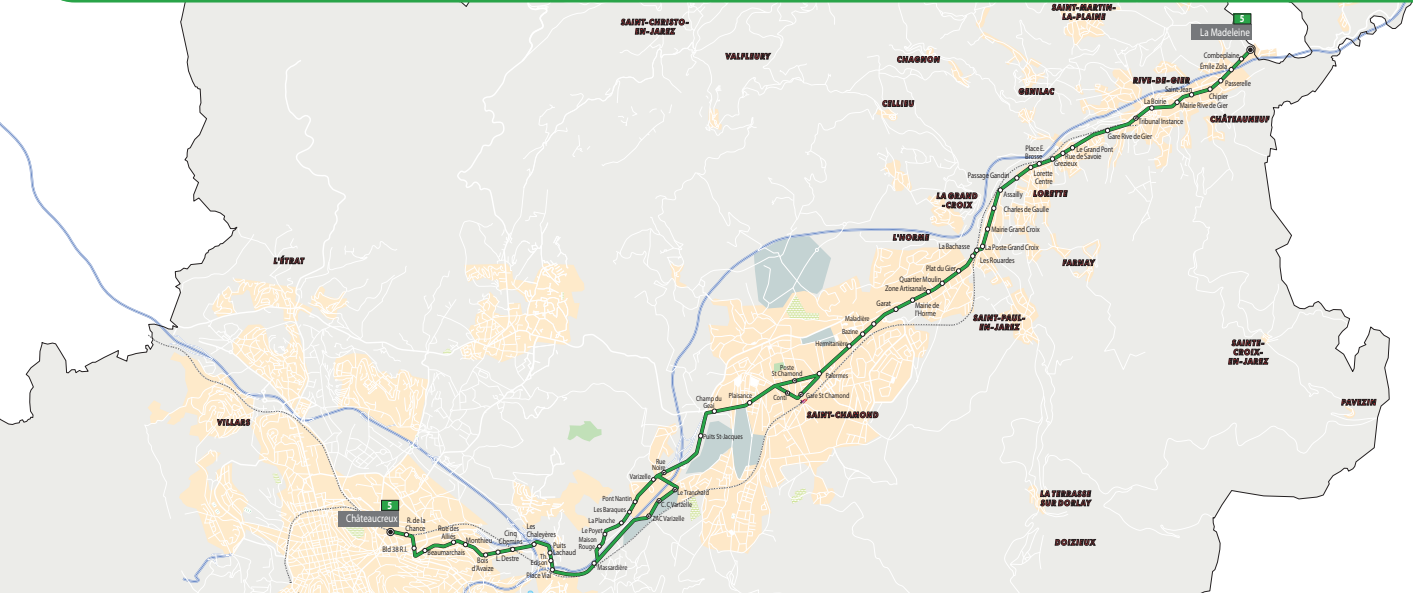

LA MADELEINE	17 25	17 40	17 55	18 05	18 15	18 30	18 45	19 00	19 15	19 30	19 50	20 15	20 40
GARE RIVE-DE-GIER	17 33	17 48	18 03	18 13	18 23	18 38	18 52	19 07	19 20	19 35	19 55	20 20	20 45
LORETTE CENTRE	17 39	17 54	18 09	18 19	18 29	18 44	18 57	19 12	19 24	19 39	19 59	20 24	20 49
LA BACHASSE	17 44	17 59	18 14	18 24	18 34	18 49	19 02	19 17	19 29	19 44	20 04	20 29	20 54
GARAT	17 50	18 05	18 20	18 30	18 40	18 55	19 08	19 22	19 34	19 49	20 09	20 34	20 59
POSTE ST-CHAMOND	17 55	18 10	18 25	18 35	18 45	19 00	19 13	19 27	19 39	19 54	20 14	20 39	21 04
PLACE VIAL	18 11	18 26	18 41	18 51	18 59	19 14	19 26	19 40	19 52	20 07	20 27	20 52	21 17
CHATEAUREUX	18 20	18 35	18 50	18 59	19 07	19 22	19 34	19 48	20 00	20 15	20 35	21 00	21 25

Ligne 5 Châteaureux — La Madeleine
Saint-Etienne Rive-de-Gier