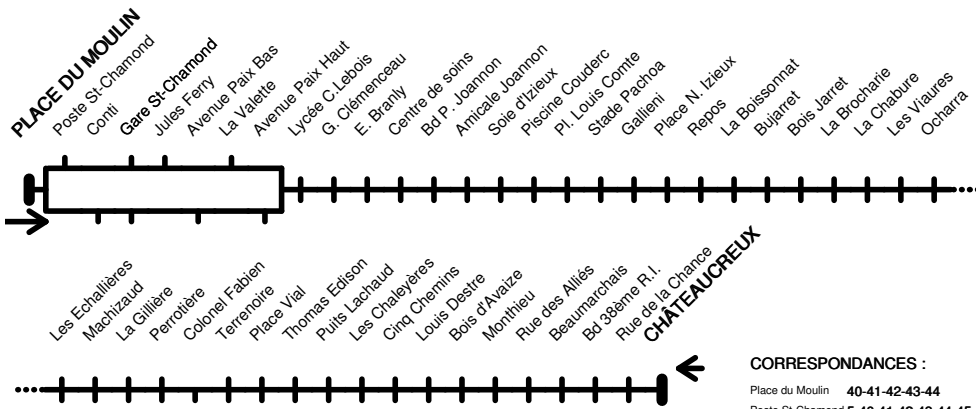

CORRESPONDANCES :

Place du Moulin	40-41-42-43-44	Bd P. Joannon	40	Terrenoire	3-20	Beaumarchais	3-5
Poste St-Chamond	5-40-41-42-43-44-45-81	Amicale Joannon	40-42	Place Vial	3-5-20	Bd 38ème R.I.	3-5
Conti	5-40-41-42-43-44-45	Soie d'Izieux	42	Thomas Edison	3-5-20	Rue de la Chance	3-4-5-11-16
Gare St-Chamond	5-40-41-42-43-44-45-81	Piscine Couderc	40-42	Puits Lachaud	3-5-20	Châteaucreux	T2-T3-4-5-9-12-14
Jules Ferry	40-41-42-43-44	Pl. Louis Comte	42	Les Chaleyères	3-5		
Avenue Paix Bas	40-41-42-43-44	Stade Pachoa	42	Cinq Chemins	3-5		
La Valette	40-41-42-43-44	Gallieni	42	Louis Destre	3-5		
Avenue Paix Haut	40-41-42-43-44	Place N. Izieux	42	Bois d'Avaize	3-5		
Lycée C. Lebois	42	Repos	42	Monthieu	3-5		
G. Clémenceau	42	Perrotière	20	Rue des Alliés	3-5		

LA STAS VOUS INFORME

Pour vous faciliter l'accès au réseau et tout savoir sur les lignes, les horaires, les titres de transport, mais aussi préparer vos déplacements ou vous tenir informé de l'actualité, du trafic...

www.reseau-stas.fr

NOUVEAU : **boutique STAS**

Réservé uniquement aux détenteurs de la carte sans contact OÙRA!
Titres disponibles à la vente :
10 Voyages, Mensuels, Annuels (paiement comptant).

NOS ESPACES TRANSPORT

- Place Dorian, Saint-Etienne
- Parvis de la gare de Châteaucreux, Saint-Etienne
- Arrêt de Tram Clinique du Parc, Saint-Priest-en-Jarez
- Place du Moulin, Saint-Chamond

www.multitud.org

En un clic, votre itinéraire sur mesure.
Toute l'info, tous les itinéraires, tous les horaires,
pour vos déplacements dans la région Rhône-Alpes.